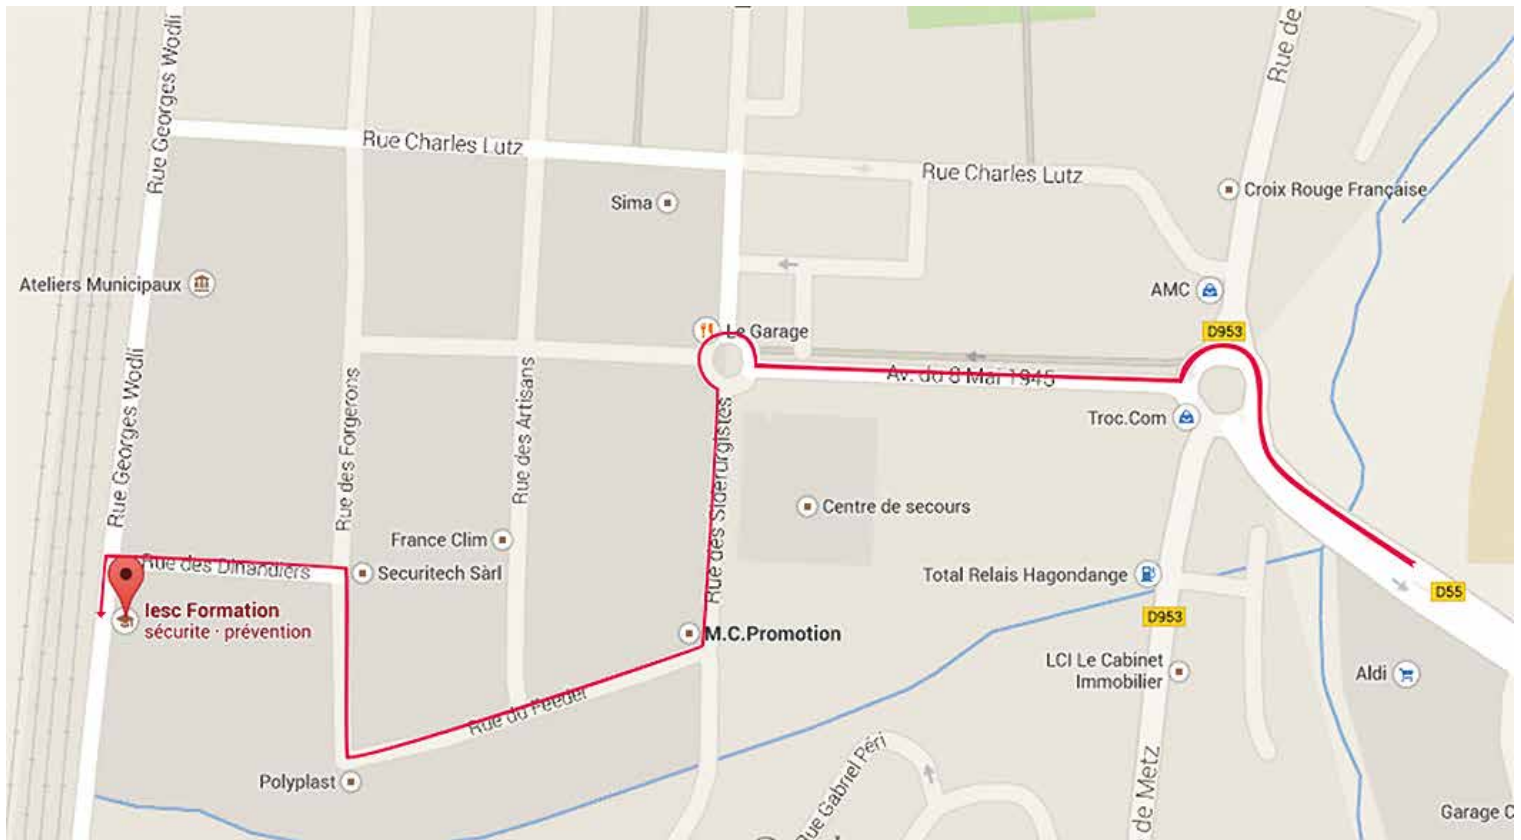

Accès IESC Formation HAGONDANGE

« Suivre A31 en direction de D55 à Ay-sur-Moselle. Prendre la sortie 36-Talange et quitter A31

12,3 km/7 min

« Continuer sur D55. Rouler en direction de Rue Georges Wodli à Hagondange

1,8 km/3 min

📍 15. Au rond-point, prendre la 3e sortie sur D55

400 m

📍 16. Au rond-point, prendre la 1re sortie et continuer sur D55

550 m

📍 17. Au rond-point, prendre la 2e sortie sur Av. du 8 Mai 1945

270 m

📍 18. Au rond-point, prendre la 1re sortie sur Rue Ambroise Croizat

100 m

📍 19. Prendre à gauche sur Rue Charles Lutz

270 m

📍 20. Prendre à gauche sur Rue Georges Wodli

📍 Votre destination se trouvera sur la gauche